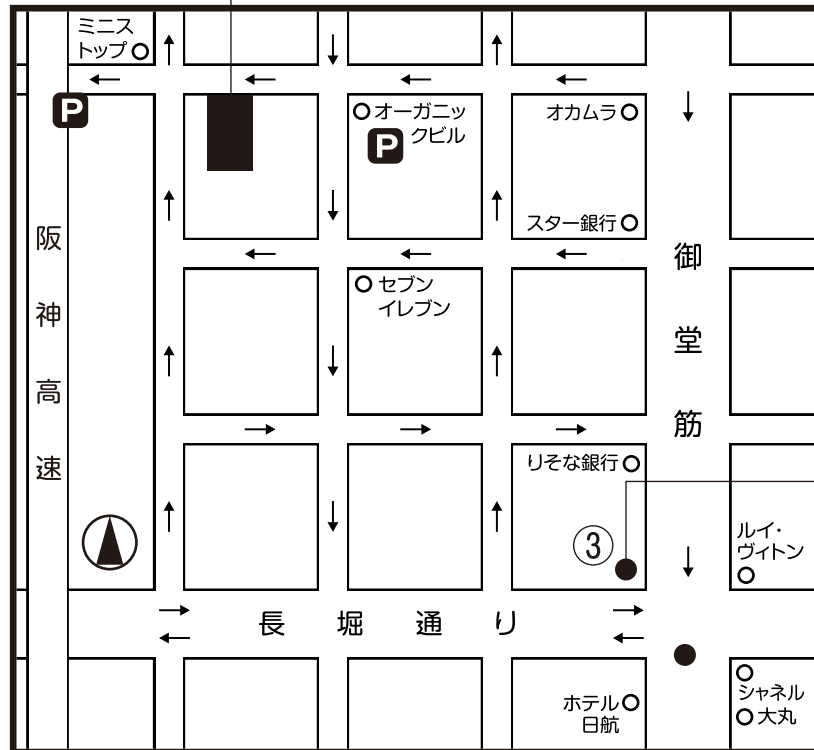

事務所のご案内

株式会社イングラムジャパン

● 株式会社イングラムジャパン

(1Fは塩昆布の老舗 小倉屋山本本店がはっています。)

〒542-0081

大阪市中央区南船場 4-10-26 小倉屋山本本店ビル 5F

TEL. 06-6243-2250 FAX. 06-6243-2301

地下鉄御堂筋線「心斎橋」③番出口から徒歩5分

→ … 一方通行

※ お車でこられる際は、近くに駐車場もございます。一方通行にご注意ください。